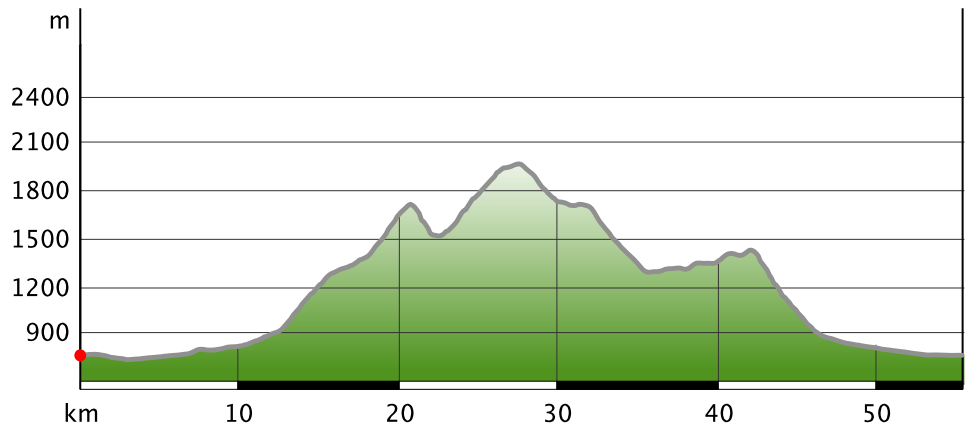

# RSV Traunreut: MTB-Tour Kitzbühel, Gauxjoch-Stangenjoch

→ 55,8 km | ⌚ 5:00 Std. | ▲ 1.740 m | ▼ 1.740 m | Schwierigkeit -

Provinz Bozen – Südtirol – Abteilung Natur, Landschaft und Raumentwicklung, Schweiz: Geodata @swisstopo Kartengrundlagen: outdooractive Kartografie; Deutschland: ©GeoBasis-DE / BKG 2017, ©GeoBasis-DE / GEObasis.mw 2011, Österreich: ©1996-2017 here. All rights reserved., ©BEV 2012, ©Land Vorarlberg, Italien: ©1994-2017 here. All rights reserved., ©Autonome

### Wegart

— Länge 55,8 km

### Höhenprofil

#### Mountainbike

Strecke ↔ 55,8 km

Dauer ⌚ 5:00 Std.

Aufstieg ▲ 1740 m

Abstieg ▼ 1740 m

Schwierigkeit -

Kondition ●●●●●

Technik ●●●●●