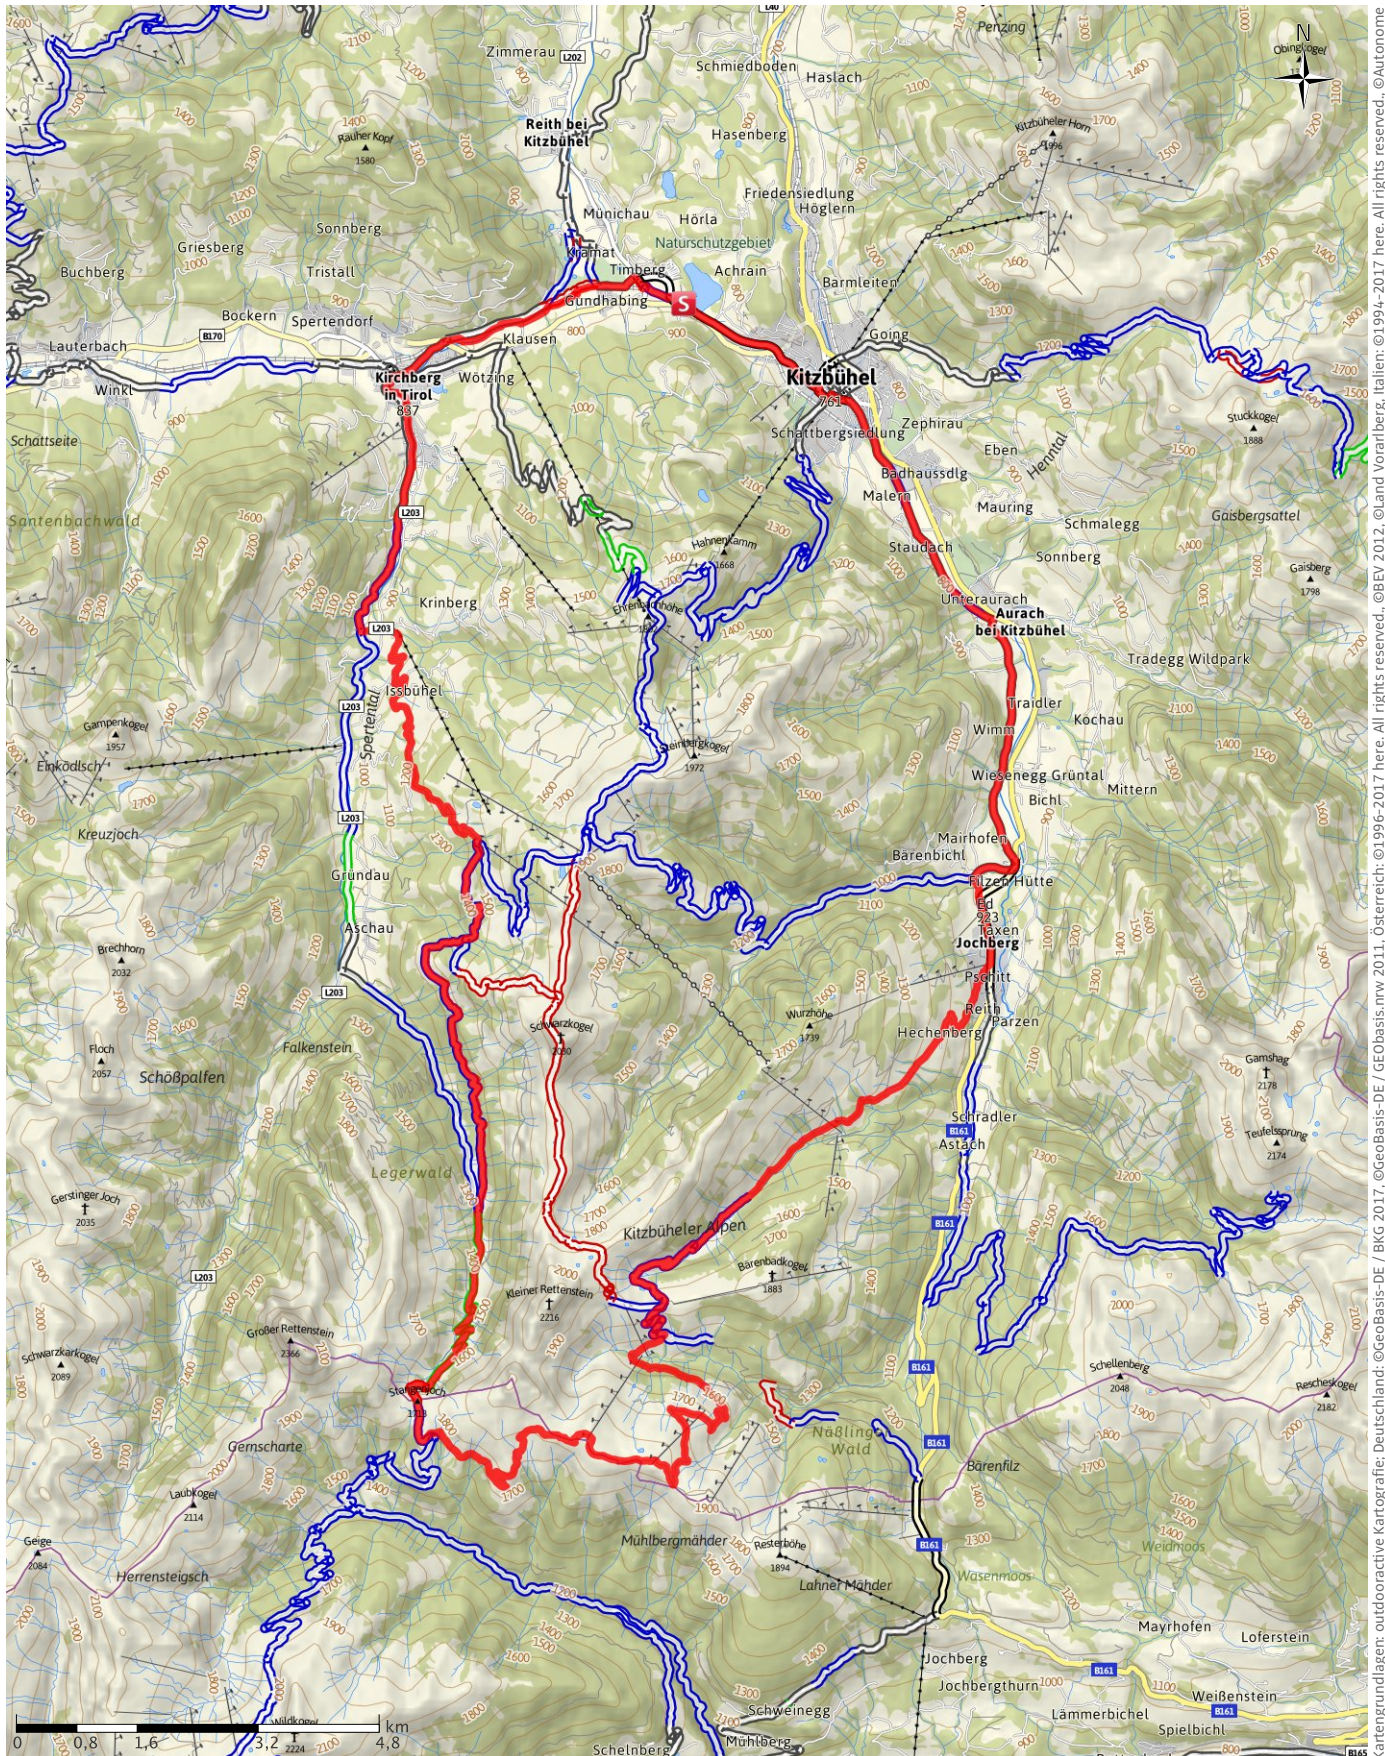

# RSV Traunreut: MTB-Tour Kitzbühel, Gauxjoch-Stangenjoch

→ 55,8 km | ⌚ 5:00 Std. | ▲ 1.740 m | ▼ 1.740 m | Schwierigkeit -

Provinz Bozen – Südtirol – Abteilung Natur, Landschaft und Raumentwicklung, Schweiz: Geodata @swisstopo Kartengrundlagen: outdooractive Kartografie; Deutschland: ©GeoBasis-DE / BKG 2017, ©GeoBasis-DE / GEObasis.mw 2011, Österreich: ©1996-2017 here. All rights reserved., ©BEV 2012, ©Land Vorarlberg, Italien: ©1994-2017 here. All rights reserved., ©Autonome

### Wegart

— Länge 55,8 km

### Höhenprofil

### Tourdaten