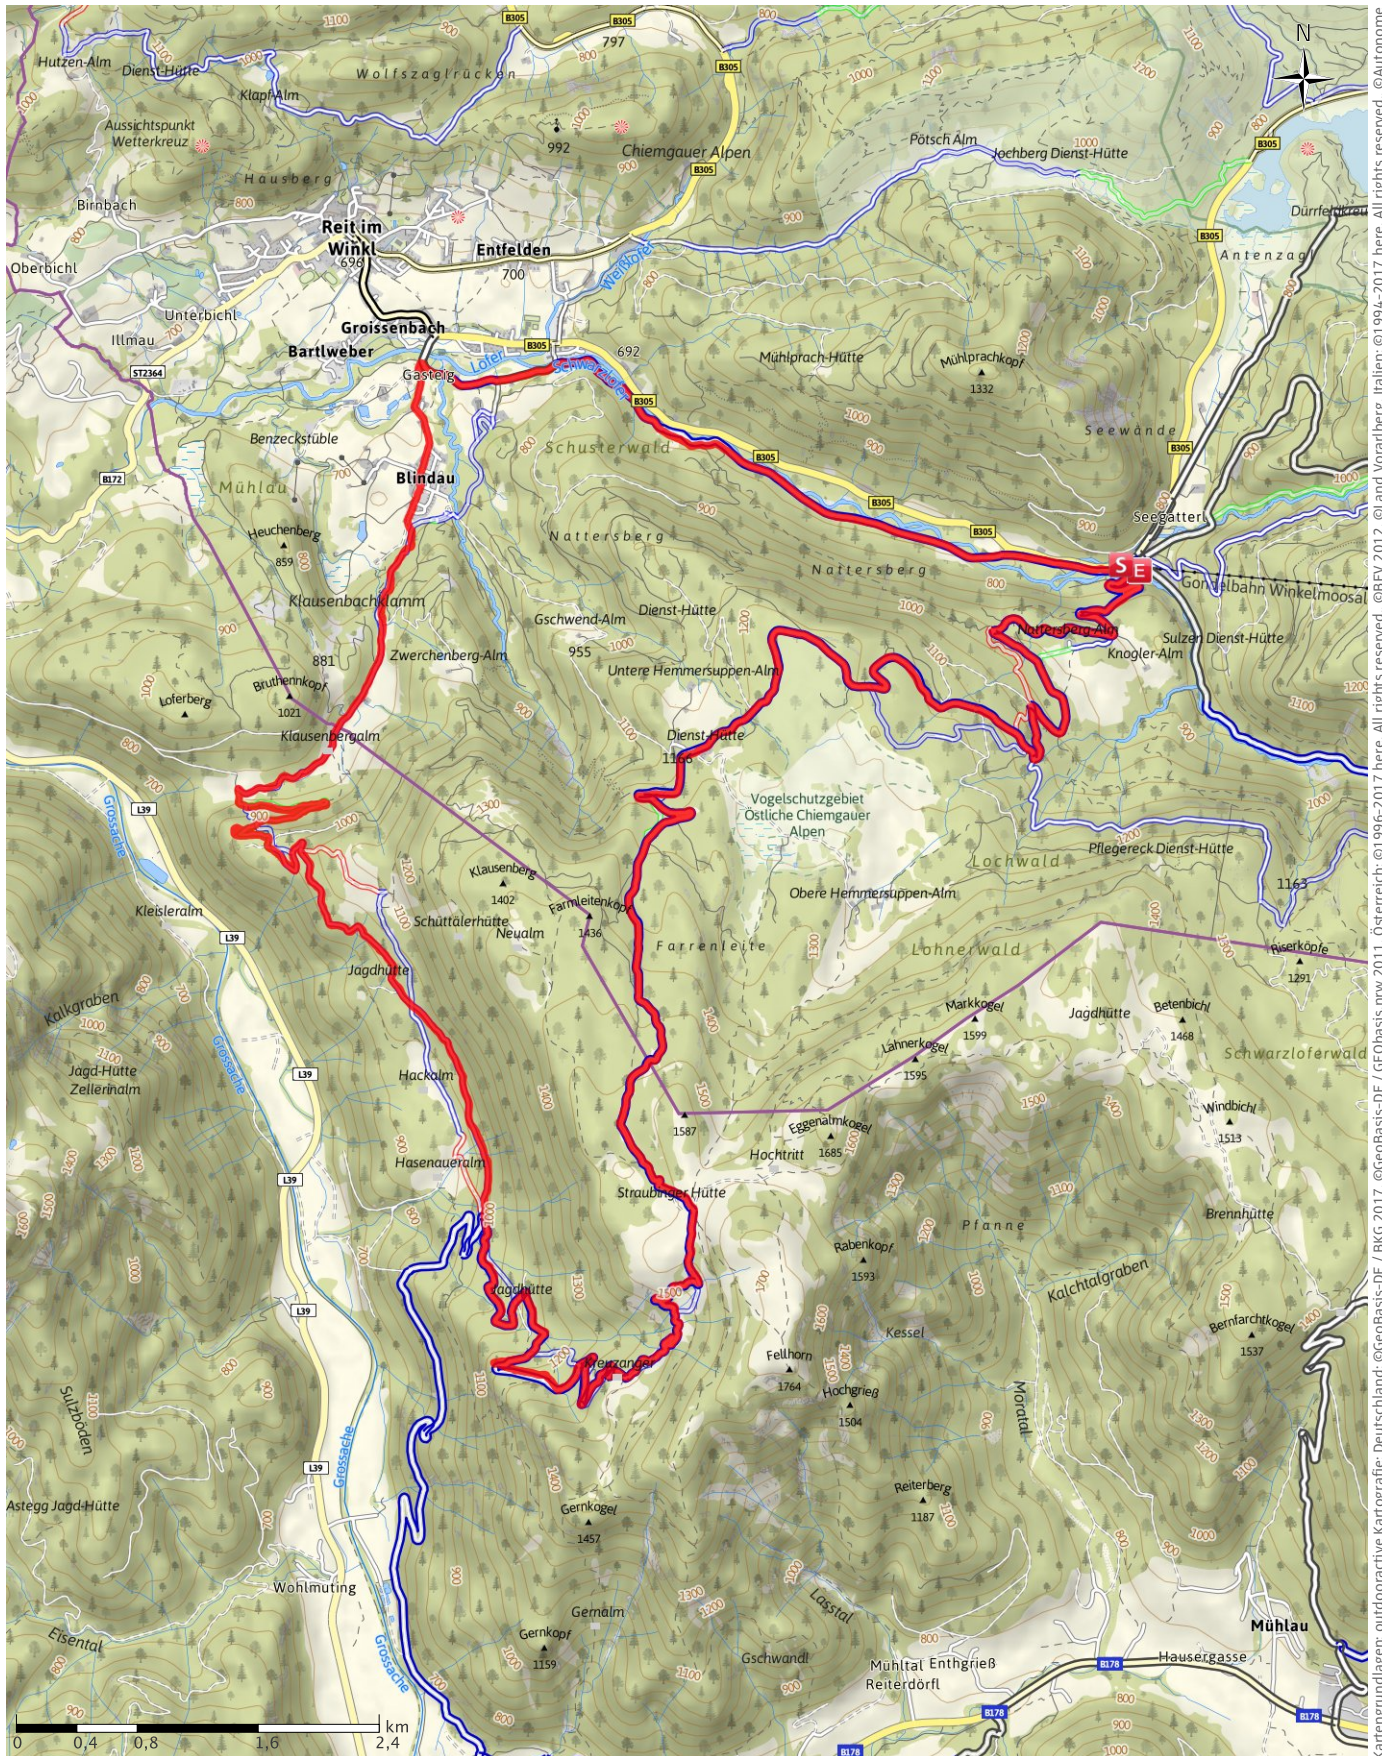

RSV Traunreut: MTB Ausfahrt zu Straubinger Haus

→ 31,2 km | ⌚ 2:30 Std. | ▲ 1.017 m | ▼ 1.015 m | Schwierigkeit -

Kartengrundlagen: outdooractive Kartografie; Deutschland: ©GeoBasis-DE / BKG 2017, ©GeoBasis-DE / GEObasis-DE; Österreich: ©1996-2017 here. All rights reserved., ©BEV 2012, ©Land Vorarlberg, Italien: ©1994-2017 here. All rights reserved., ©Autonome Provinz Bozen – Südtirol – Abteilung Natur, Landschaft und Raumentwicklung, Schweiz: Geodata ©swisstopo