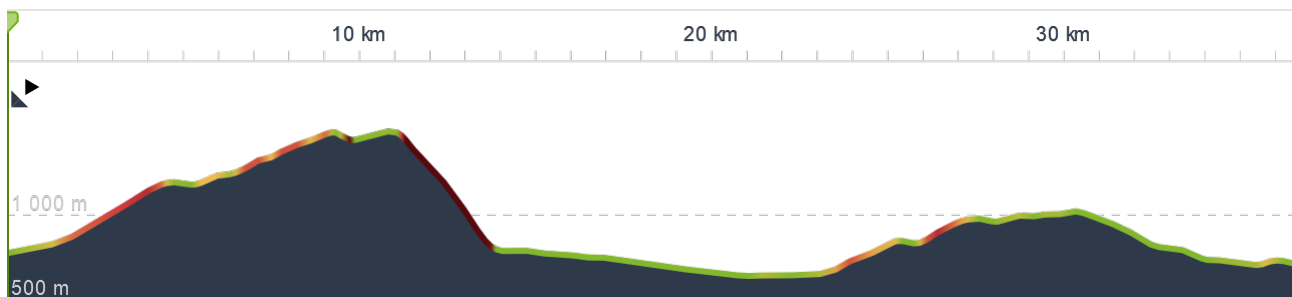

www.komoot.de/tour/503917653

Seegatterl-Waidring-Reit um Winkl-Seegatterl

🕒 02:45 ↔ 40,2 km Ø 14,6 km/h ↗ 1 320 m ↘ 1 320 m

Leaflet | © Komoot | Map data © OpenStreetMap-Mitwirkende