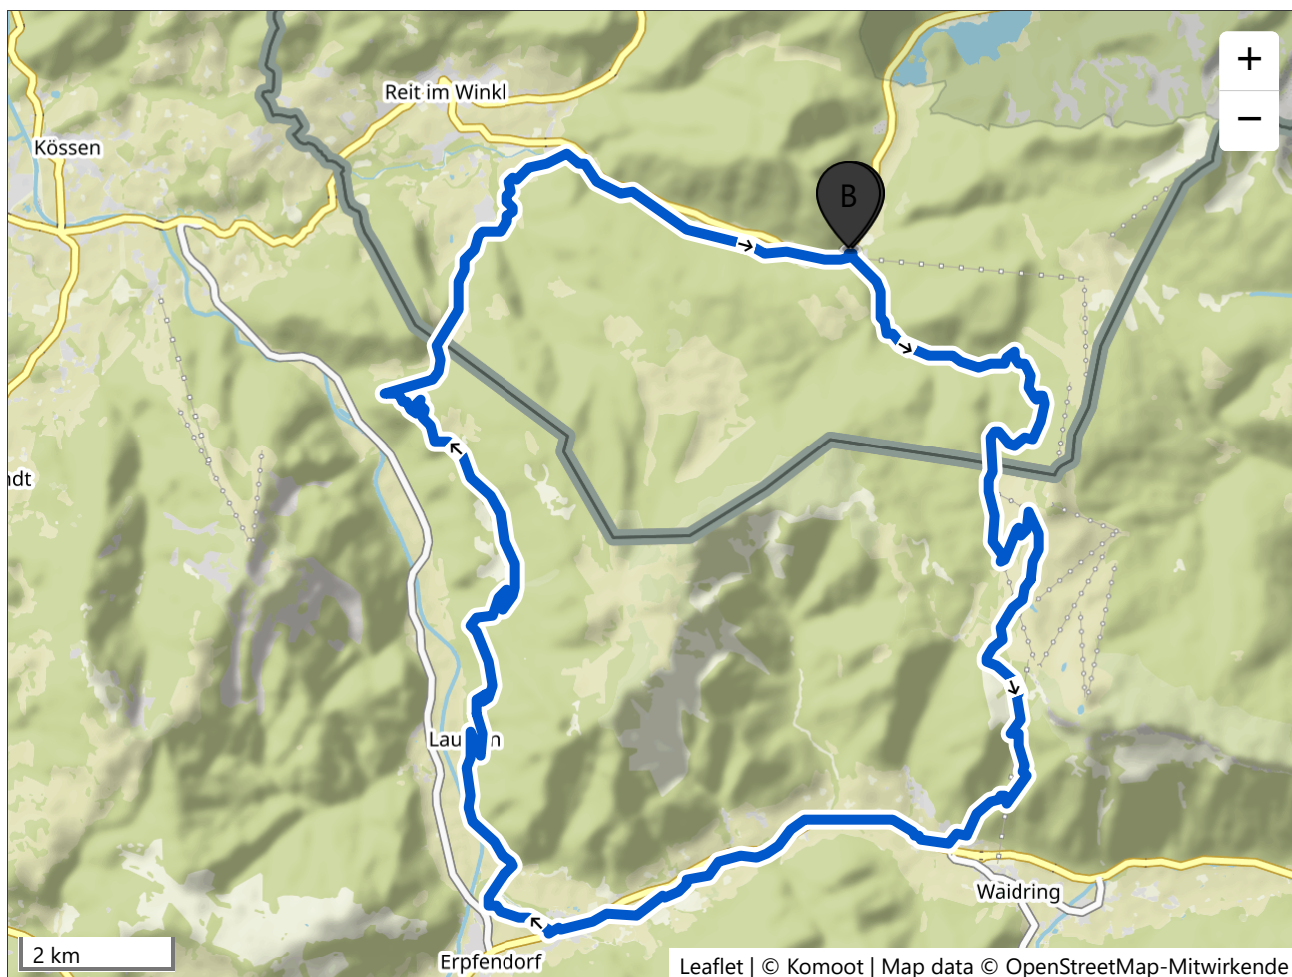

www.komoot.de/tour/503917653

Seegatterl-Waidring-Reit um Winkl-Seegatterl

🕒 02:45 ↔ 40,2 km Ø 14,6 km/h ↗ 1 320 m ↘ 1 320 m

Leaflet | © Komoot | Map data © OpenStreetMap-Mitwirkende