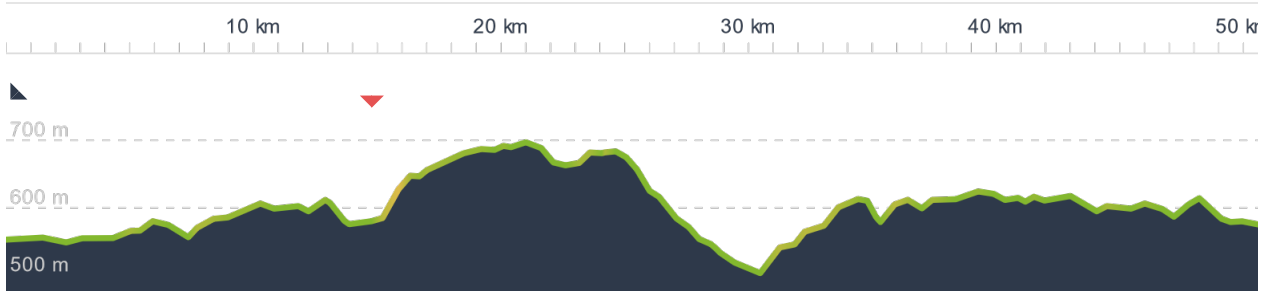

www.komoot.com/de-de/tour/1459639109

Achtal-Runde-2022

🕒 02:30 ↔ 57,3 km ⌀ 22,9 km/h ↗ 510 m ↘ 510 m

Maplibre | © komoot | Map data © OpenStreetMap-Mitwirkende