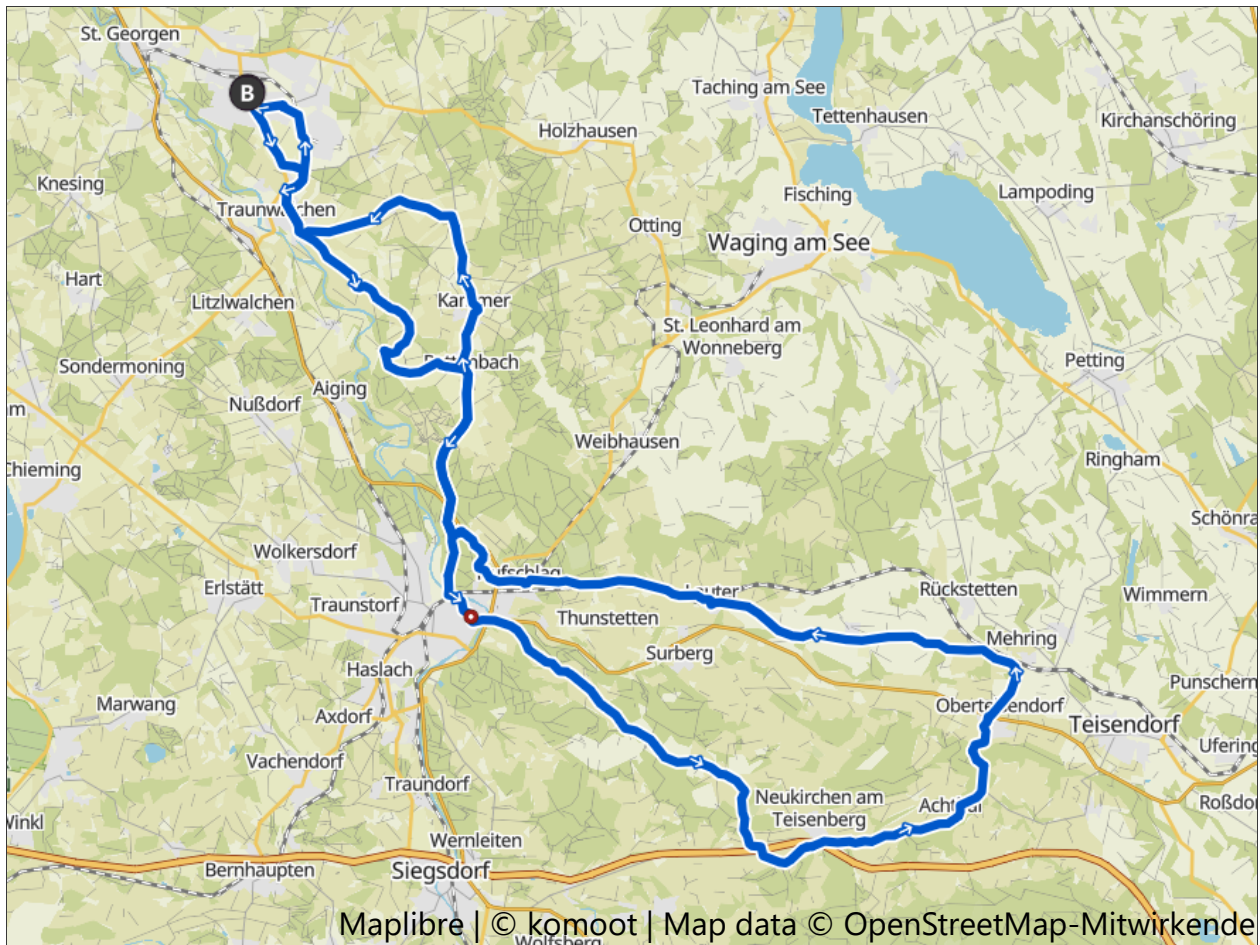

www.komoot.com/de-de/tour/1459639109

Achtal-Runde-2022

🕒 02:30 ↔ 57,3 km ⌀ 22,9 km/h ↗ 510 m ↘ 510 m

Maplibre | © komoot | Map data © OpenStreetMap-Mitwirkende