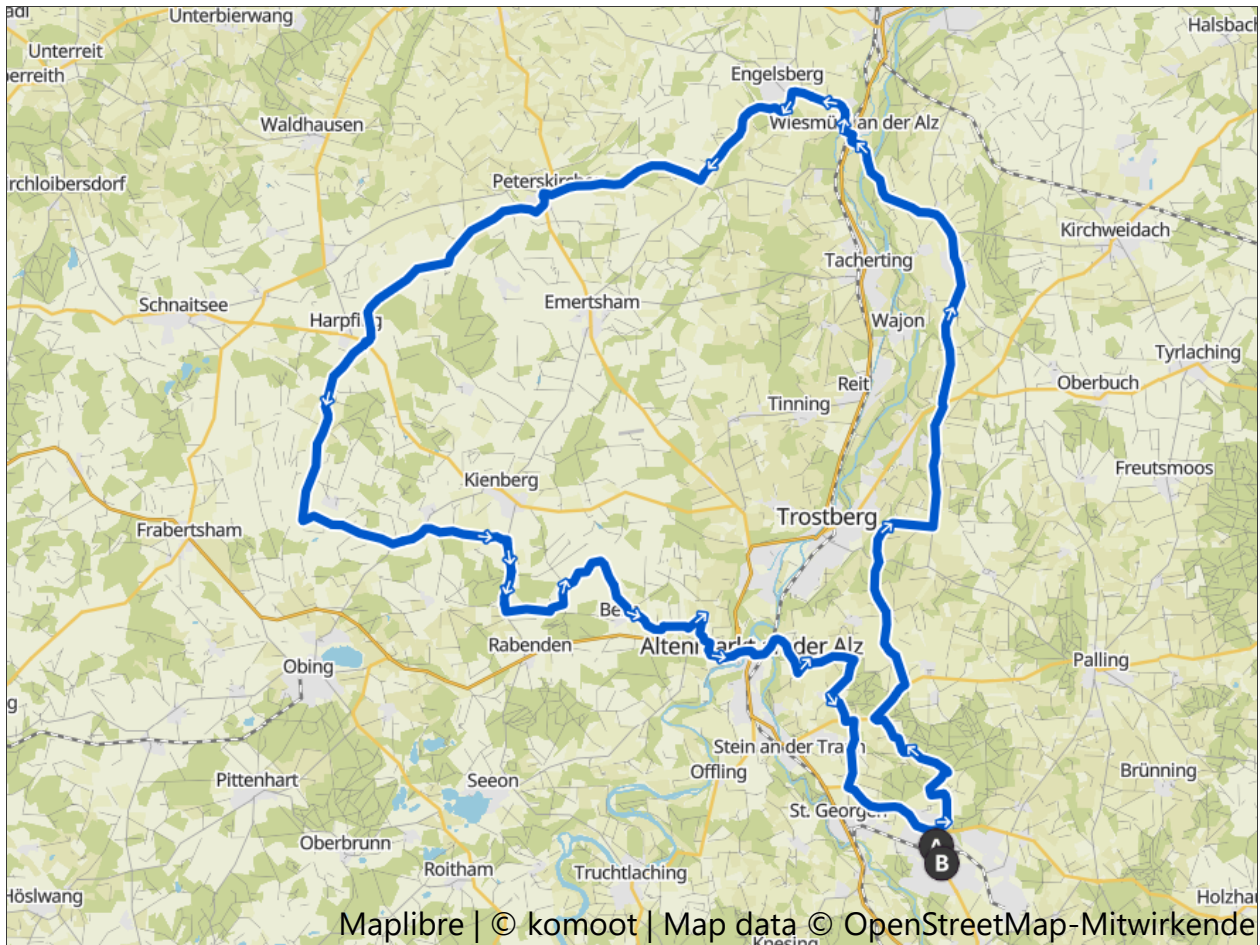

[www.komoot.com/de-de/tour/1459343304](https://www.komoot.com/de-de/tour/1459343304)

# Engelsberg-Peterskirchener Runde 2023

🕒 02:51 ↔ 63,8 km Ø 22,4 km/h ↗ 470 m ↘ 470 m

Maplibre | © komoot | Map data © OpenStreetMap-Mitwirkende