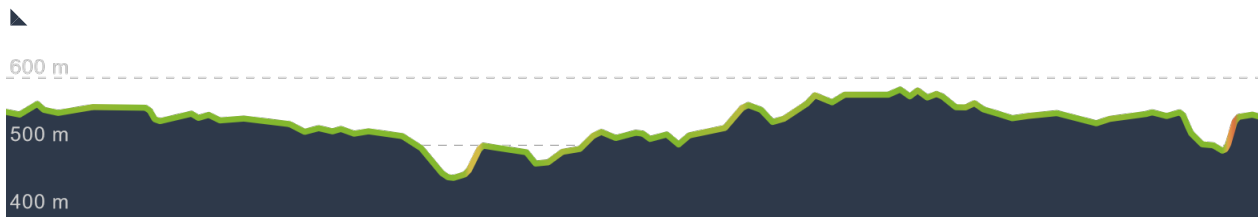

[www.komoot.com/de-de/tour/1459343304](https://www.komoot.com/de-de/tour/1459343304)

# Engelsberg-Peterskirchener Runde 2023

🕒 02:51 ↔ 63,8 km Ø 22,4 km/h ↗ 470 m ↘ 470 m

Maplibre | © komoot | Map data © OpenStreetMap-Mitwirkende