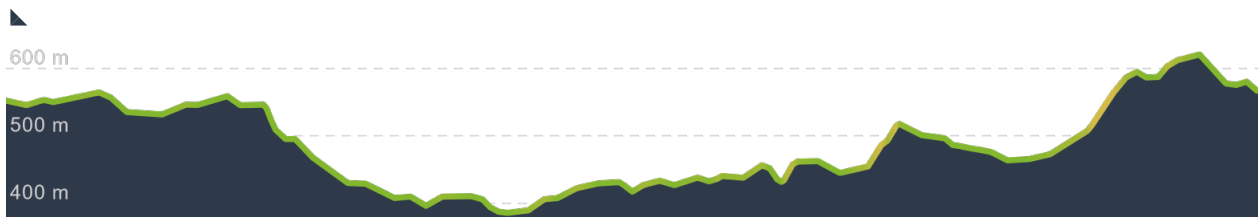

[www.komoot.com/de-de/tour/1459301448](https://www.komoot.com/de-de/tour/1459301448)

# Fridolfing-Kirchanschöring

🕒 02:50 ↔ 63,5 km Ø 22,4 km/h ↗ 470 m ↘ 470 m

Maplibre | © komoot | Map data © OpenStreetMap-Mitwirkende