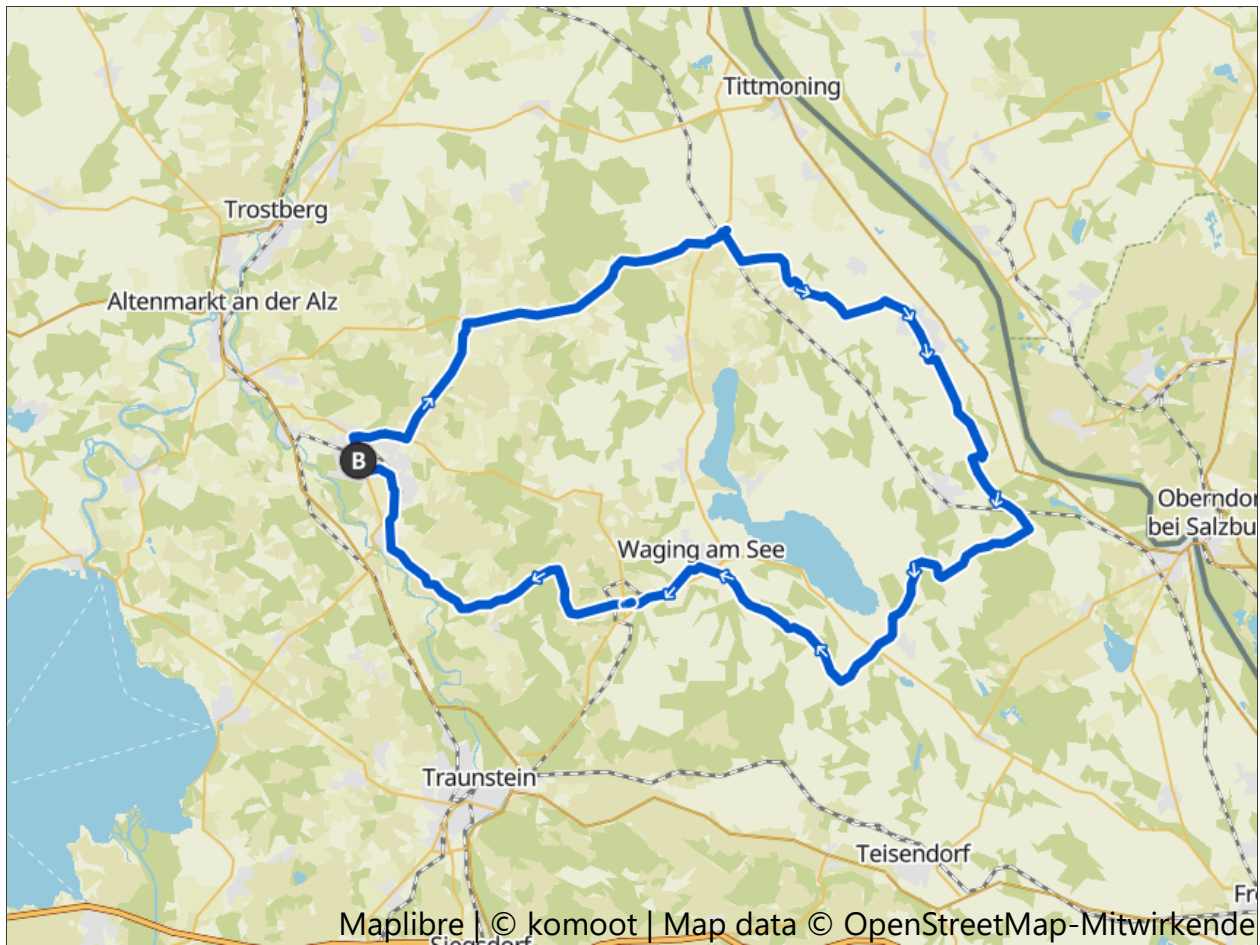

[www.komoot.com/de-de/tour/1459301448](https://www.komoot.com/de-de/tour/1459301448)

# Fridolfing-Kirchanschöring

🕒 02:50 ↔ 63,5 km Ø 22,4 km/h ↗ 470 m ↘ 470 m

Maplibre | © komoot | Map data © OpenStreetMap-Mitwirkende