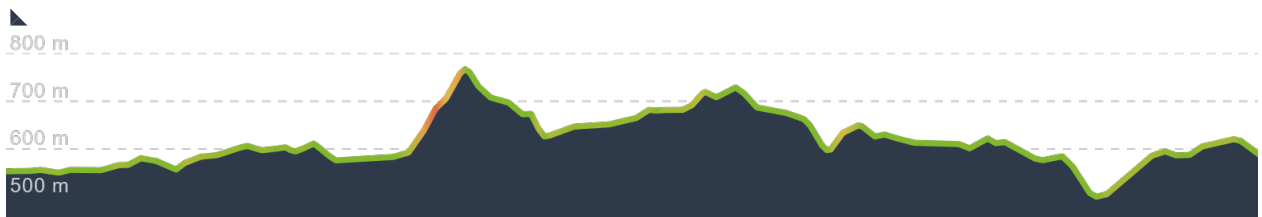

[www.komoot.com/de-de/tour/1459346702](https://www.komoot.com/de-de/tour/1459346702)

# Hochberg-Neukirchen

🕒 02:46 ↔ 57,5 km ⌀ 20,8 km/h ↗ 670 m ↘ 680 m

Maplibre | © komoot | Map data © OpenStreetMap-Mitwirkende