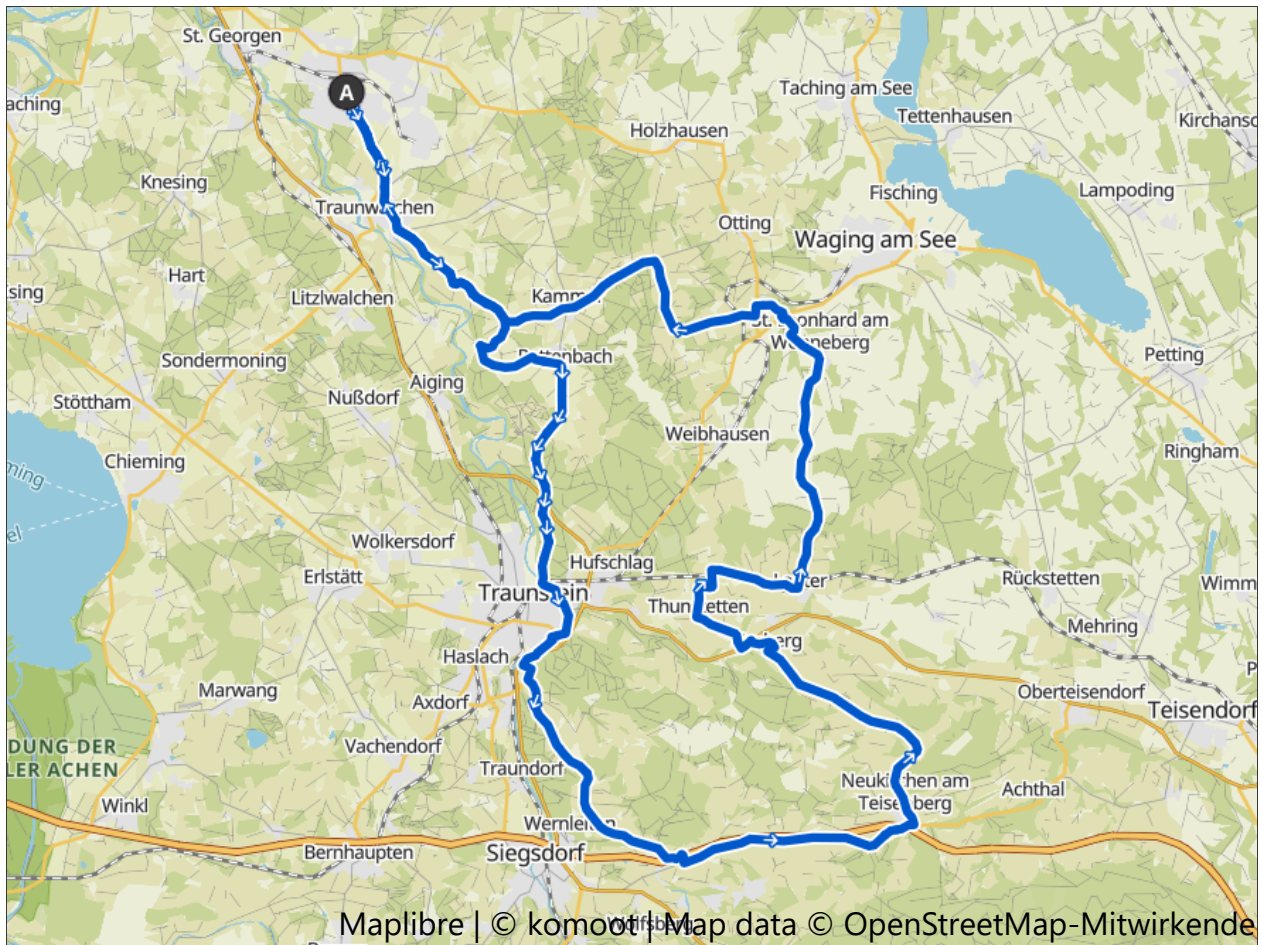

[www.komoot.com/de-de/tour/1459346702](https://www.komoot.com/de-de/tour/1459346702)

# Hochberg-Neukirchen

🕒 02:46 ↔ 57,5 km ⌀ 20,8 km/h ↗ 670 m ↘ 680 m

Maplibre | © komoot | Map data © OpenStreetMap-Mitwirkende